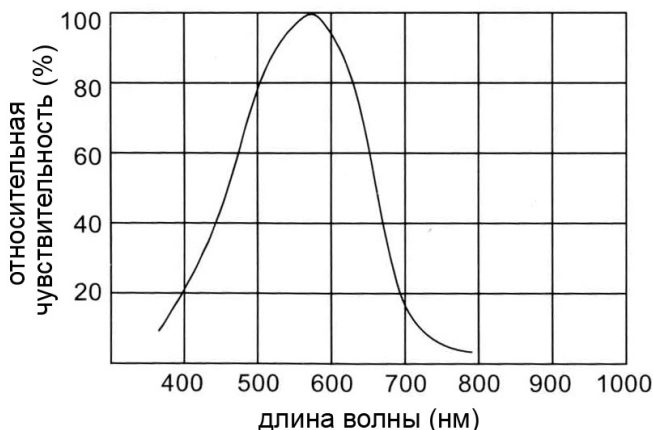

1. Особенности прибора

- Точное и простое считывание данных
- Высокая точность измерений
- Устройство на основе интегральных схем обеспечивает высокую надежность и долговечность
- Измерение освещенности в широком диапазоне
- Индикация разряженной батареи
- Автоматическая подстройка нуля
- Жидкокристаллический дисплей обеспечивает низкое энергопотребление
- Компактность, малый вес, превосходное качество измерений
- Отдельный световой датчик позволяет проводить измерения в оптимальной позиции

2. Основные технические характеристики

Дисплей: 18-мм жидкокристаллический дисплей
Диапазон измерения: от 1 до 50000 люкс, 3 предела измерения
Выход за предел измерения: на дисплее отображается «1»
Время измерения: 0,4 секунды
Рабочая температура и влажность: 0–50°C (32-122°F), до 70%
Размеры: 118 x 70 x 29 мм
Масса: 200 г (включая батарею)
Источник питания: одна батарея на 9 В типа 006P
Потребляемый ток около 2 мА
Принадлежности: фотодетектор..... 1 шт.
инструкция по эксплуатации..... 1 шт.

3. Электрические характеристики

Диапазон измерения	Разрешение	Точность (23±5°C)
0–2,000 люкс	1 люкс	±(5%+2)
2,000–19,990 люкс	10 люкс	±(5%+2)
20,000–50,000 люкс	100 люкс	±(5%+2)

Примечание

Погрешность измерена при помощи стандартной лампы параллельного света со световой температурой 2854°C.

4. Спектр чувствительности оптического датчика

5. Поправочные коэффициенты

Ртутная лампа.....	x 1,1
Флуоресцентная лампа.....	x 1,0
Лампа накаливания.....	x 1,0
Дневной свет.....	x 1,0