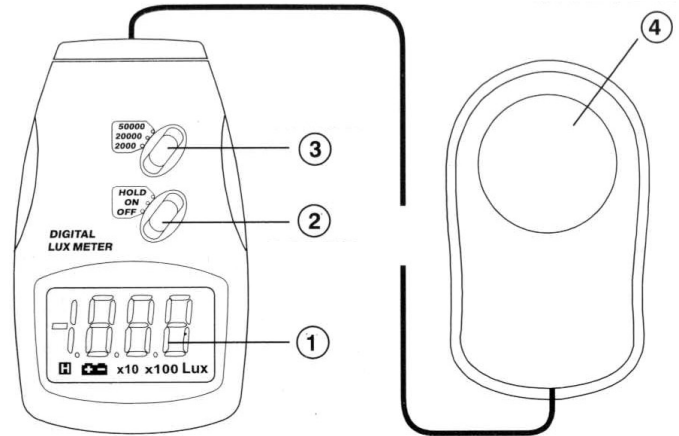

6. Схема передней панели люксметра

1. Дисплей
2. Выключатель питания
3. Переключатель диапазонов измерения
4. Оптический датчик

7. Советы по выполнению измерений

Цифровой люксметр является высокоточным чувствительным прибором. Поэтому если на дисплее в левой части измеренного значения отображаются один или больше нулей, следует переключиться на меньший измерительный диапазон с помощью переключателя 3 для повышения разрешения и точности измерения. Например:

Диапазон измерения	x 1	x 10	x 100
Показание на дисплее	182	018	002

В этом случае следует установить переключатель диапазонов измерения в положение «x 1» и получить точное значение 182 люкс.

8. Замена батареи

1. Батарею необходимо заменить на новую, если в левом углу дисплея появляется символ «».
2. Для замены батареи выключите прибор, нажмите на крышку батарейного отсека и сдвиньте ее в направлении стрелки, чтобы открыть батарейный отсек.
3. Замените батарею на новую (типа 006P, 9В).

9. Рекомендуемые значения освещенности

Офис	внутренние аварийные лестницы	30-75 люкс
	Выходы, складские помещения	75-100 люкс
	Лестницы, коридоры	100-200 люкс
	Конференц-зал, банкетный зал, приемная	200–750 люкс
	Канцелярская работа	700–1500 люкс
	Набор текста, черчение	1500–2000 люкс
Производство	Складские помещения, участок погрузки и разгрузки, внутренние аварийные лестницы	20-75 люкс
	Входы, выходы, коридоры	75-150 люкс
	Участок упаковки	150–300 люкс
	Визуальная работа на производственной линии	300–750 люкс
	Набор текста в типографии, производственный контроль	750–1500 люкс
	Участок сборки электронных компонентов, черчение	1500–3000 люкс
Квартира	Ванная	100–150 люкс
	Отдых и развлечения	150–200 люкс
	Обеденный стол	300-200 люкс
	Накладывание косметики	300-500 люкс
	Чтение, учебные занятия	500-1000 люкс