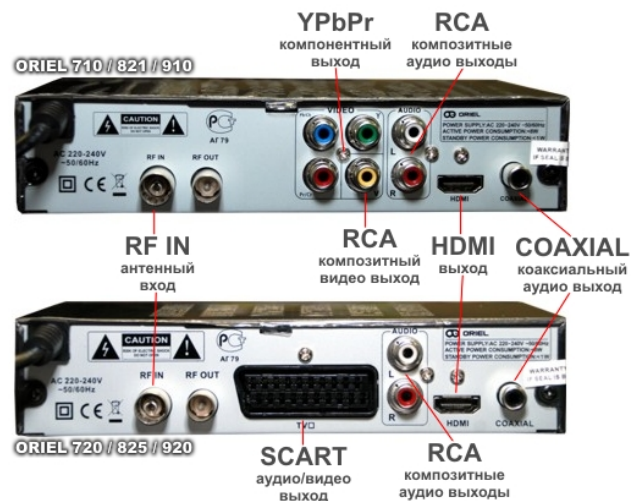

ЦИФРОВЫЕ ЭФИРНЫЕ ТЕЛЕВИЗИОННЫЕ DVB-T2 ПРИСТАВКИ ORIEL

Технические особенности:

	720	740*	750*	790*	814*	826*	870	910	950*	960*
Стандарт DVB-T/T2	+	+	+	+	+	+	+	+	+	+
Поддержка SD/HD MPEG4	+	+	+	+	+	+	+	+	+	+
Режим Multiple PLP	+	+	+	+	+	+	+	+	+	+
Сортировка каналов по ID	+	+	+	+	+	+	+	+	+	+
Телетекст	+	+	+	+	+	+	+	+	+	+
Таймер записи	+	+	+	+	+	+	+	+	+	+
Time Shift	+	+	+	+	+	+	+	+	+	+
Родительский ключ	+	+	+	+	+	+	+	+	+	+
Просмотр медиафайлов	+	+	+	+	+	+	+	+	+	+
USB 2.0	+	+	+	+	+	+	+	+	+	+
Дисплей на передней панели	+	-	+	+	+	+	+	+	+	+
DOLBY DIGITAL	-	-	-	-	-	+	-	+	+	+
Корпус	металл.	пластик.		металл.			пластик.	металл.	пластик.	металл.
Интерфейсы подключения	HDMI, SCART		HDMI, RCA							
Процессор	SPHE 1502A	SPHE 1505A		Ali M3812	Mstar MSD7816			SPHE 1502A	SPHE 1505A	Ali M3812
Тюнер	MaxLinear MxL603			Sony CXD2861	NM120aa			MaxLinear MxL603		Sony CXD2861
Демодулятор	Panasonic MN88472			Sony CXD2837	Mstar MSB1236C			Panasonic MN88472		Sony CXD2837